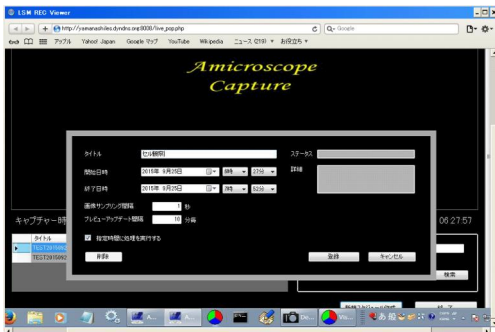

遠隔モニタリングシステム

外出先(国内外)、実験室外からシステムの進行状況(ライブ)及び履歴(ムービ)が確認できます。
インターネットに接続可能な場所であればどこからでもモニタリングができます。

- ◆モニター画像取込みのため測定システムに影響を与えない。
- ◆高精細な画像キャプチャー(1920x1200Max)でLiveが見える
 - ◆校内Lanを使わずInternetに高速接続(WiMax)
 - ◆経過部分確認、全体録画(ムービ)で監視ができる

本システムの範囲

録画設定

サーバー

Live

録画ムービリスト

クライアント

操作方法

◆サーバー