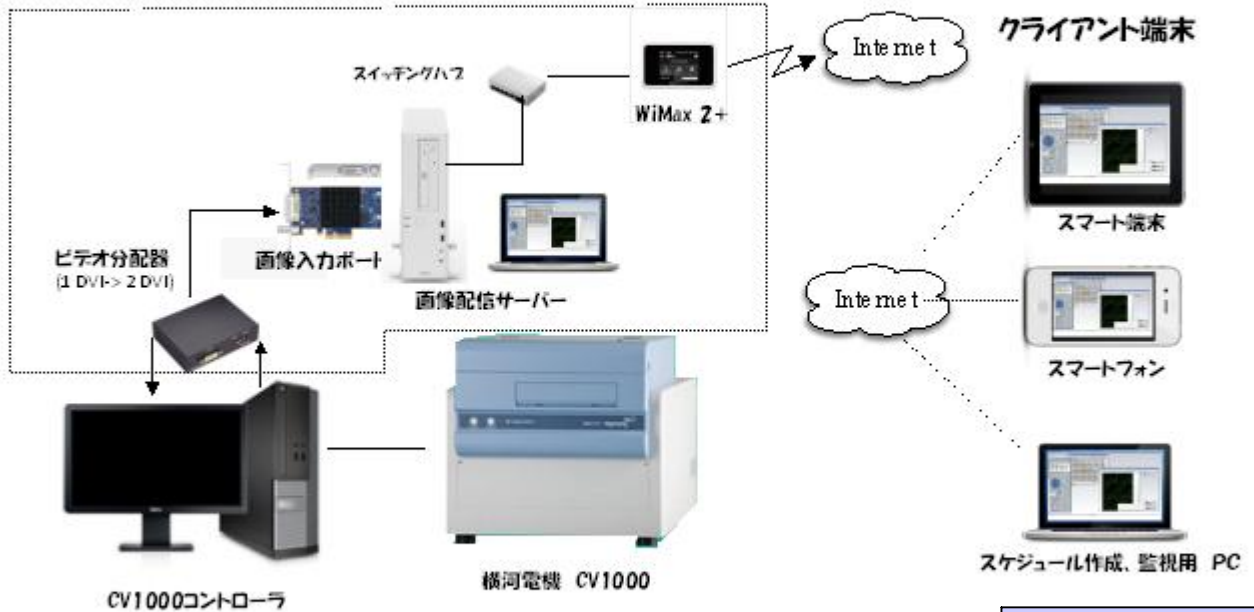

遠隔モニタリングシステム

外出先(国内外)、実験室外からシステムの進行状況(ライブ)及び履歴(ムービ)が確認できます。
インターネットに接続可能な場所であればどこからでもモニタリングができます。

- ◆モニター画像取込みのため測定システムに影響を与えない。
- ◆高精細な画像キャプチャー(1920x1200Max)でLiveが見える
 - ◆校内Lanを使わずInternetに高速接続(WiMax)
 - ◆経過部分確認、全体録画(ムービ)で監視ができる

本システムの範囲

録画設定

サーバー

Live

録画ムービリスト

クライアント

操作方法

◆サーバー

- ・録画設定
- ・録画スケジュール
- ・サンプリング間隔
- ・スプリット間隔

◆クライアント

- ViewerにLogIn
- ・LiveView
- ・Review(Movie)

注意: WiMaxでInternetに接続できないエリアでは使用できません。

Work Together & Collaborations

SOLUTION SYSTEMS

株式会社 ソリューション システムズ

YOKOGAWA ◆